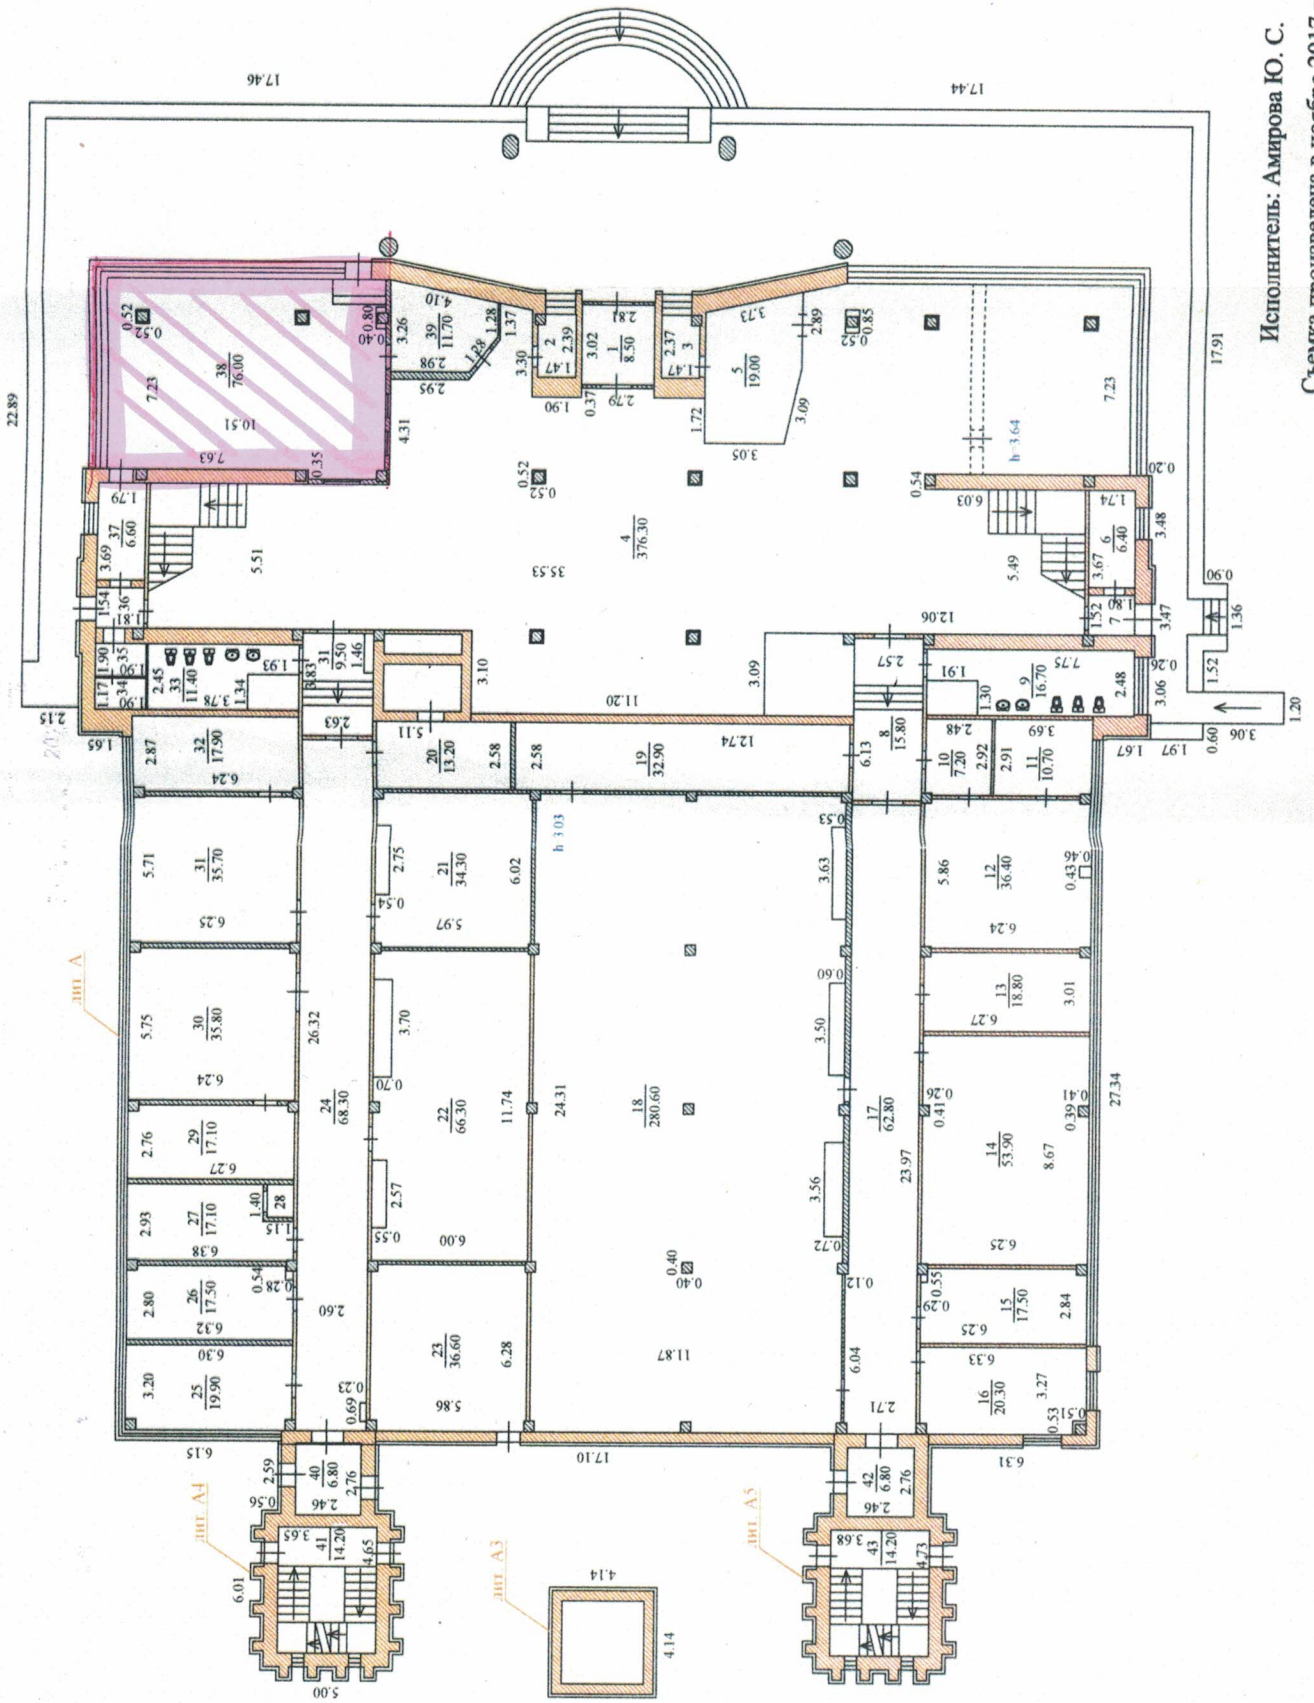

Позтажний план I етаж, літера А, А3, А4, А5
 По ул. Калинина, 60
 М 1:200

Исполнитель: Амирова Ю. С.

Съемка произведена в ноябре 2017 года